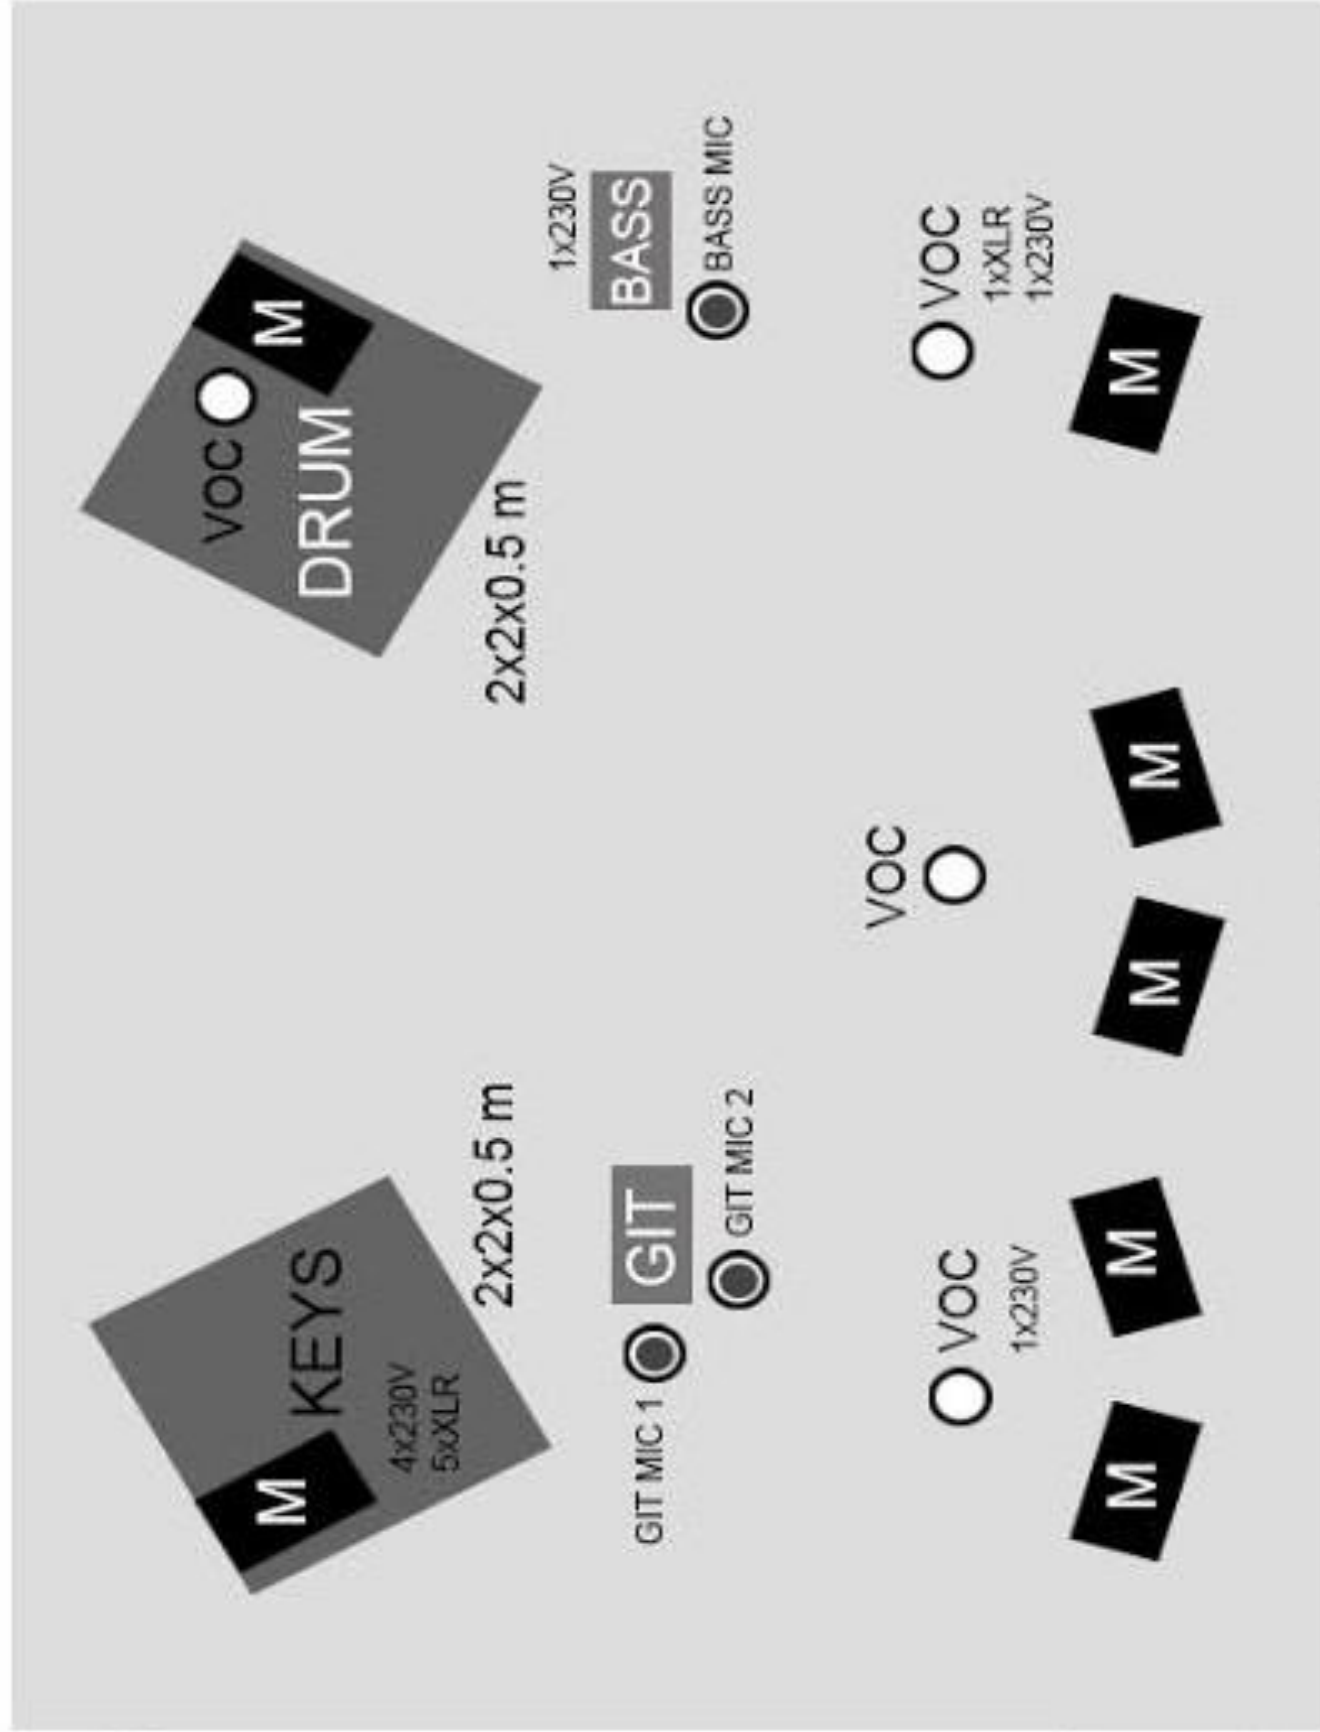

## ANNA AND THE BARBIES TECHNIKAI IGÉNYEI 2016

( A színpadra a dob és billentyű alá 2 db 2x2-es 40 cm magas dobogót kérünk !!!)

CSATORNA	HANGSZER	MIK/VONAL	COMP.	GATE	MONITOR
1	LÁB	SHURE BETA 52 X		X	1LÁB MON. R.JOBB HÁTUL
DOBOGÓN (Opcionálisan 1 db saját füles monitor. XLR)					
2	PERGŐ T	SHURE 57	X	X	
3	PERGŐ B	SHURE 57	X		
4	H/H	KOND.			
5	FELSŐ TAM	X		X	
6	ALSÓ TAM	X		X	
7	OH	KOND.			
8	OH	KOND.			
9	BASS JOBB	XLR SAJÁT D.I.	X		1LÁB MONITOR RENDEZŐI
10	BASS	SM57			
11	GITÁR BAL	SM 57			2LÁB MONITOR RENDEZŐI
12	GITÁR	KOND.			
13	ALSÓ BILL L L.	SAJÁT D.I.			1 LÁB MON. R. BAL HÁTUL
DOBOGÓN					
14	ALSÓ BILL R.	SAJÁT D.I.			
15	FELSŐ BILL	SAJÁT D.I.			
16	OLDAL BILL	SAJÁT D.I.			
17	KEVERT BILL/MON	SAJÁT D.I.			
18	GIT ÉNEK	SHURE BETA 58	X		
19	FŐ ÉNEK	SAJÁT URH	X		2 LÁB MON.+SAJÁT FÜL MON KÜLÖN
ÚTON/VAGY SUMMA L--R (MONÓ) A FÜLESBE CSATLAKOZÁSI PONTOK,SZINPAD SZÉLÉN, FŐ ÉNEK SZINPAD KÖZÉP					
20	BASS ÉNEK	SHURE SM 58	X		
21	DOB ÉNEK	KAPCSOLÓS SM 58	X		
22.	GÉP L	DI.			Opcionális
23.	GÉP R.	DI			OPCIONÁLIS

## **Fényrider**

**Keverőpult: Hog, Avolites, MA, Chamsys**

**8db min. 700W wash / vagy ennek megfelelő zoomos led wash a front hídon**

**8db min. 700W spot / vagy 16 db beam a hátsó hídon és hátul a földön, fele-fele arányban**

**fekete háttérfüggöny**

**Az átszerelés alatt megfelelő munkafény!**

**Bármilyen kérdéssel, vagy probléma esetén, kérlek hívj, mindenképpen egyeztessünk!**

**Porkoláb Tamás “Egér” +36/303829855**

# STAGE

**VIDEO:**  
EDIROL V4  
video mixer  
RCA /S-video outputs  
3x230V

FRONT